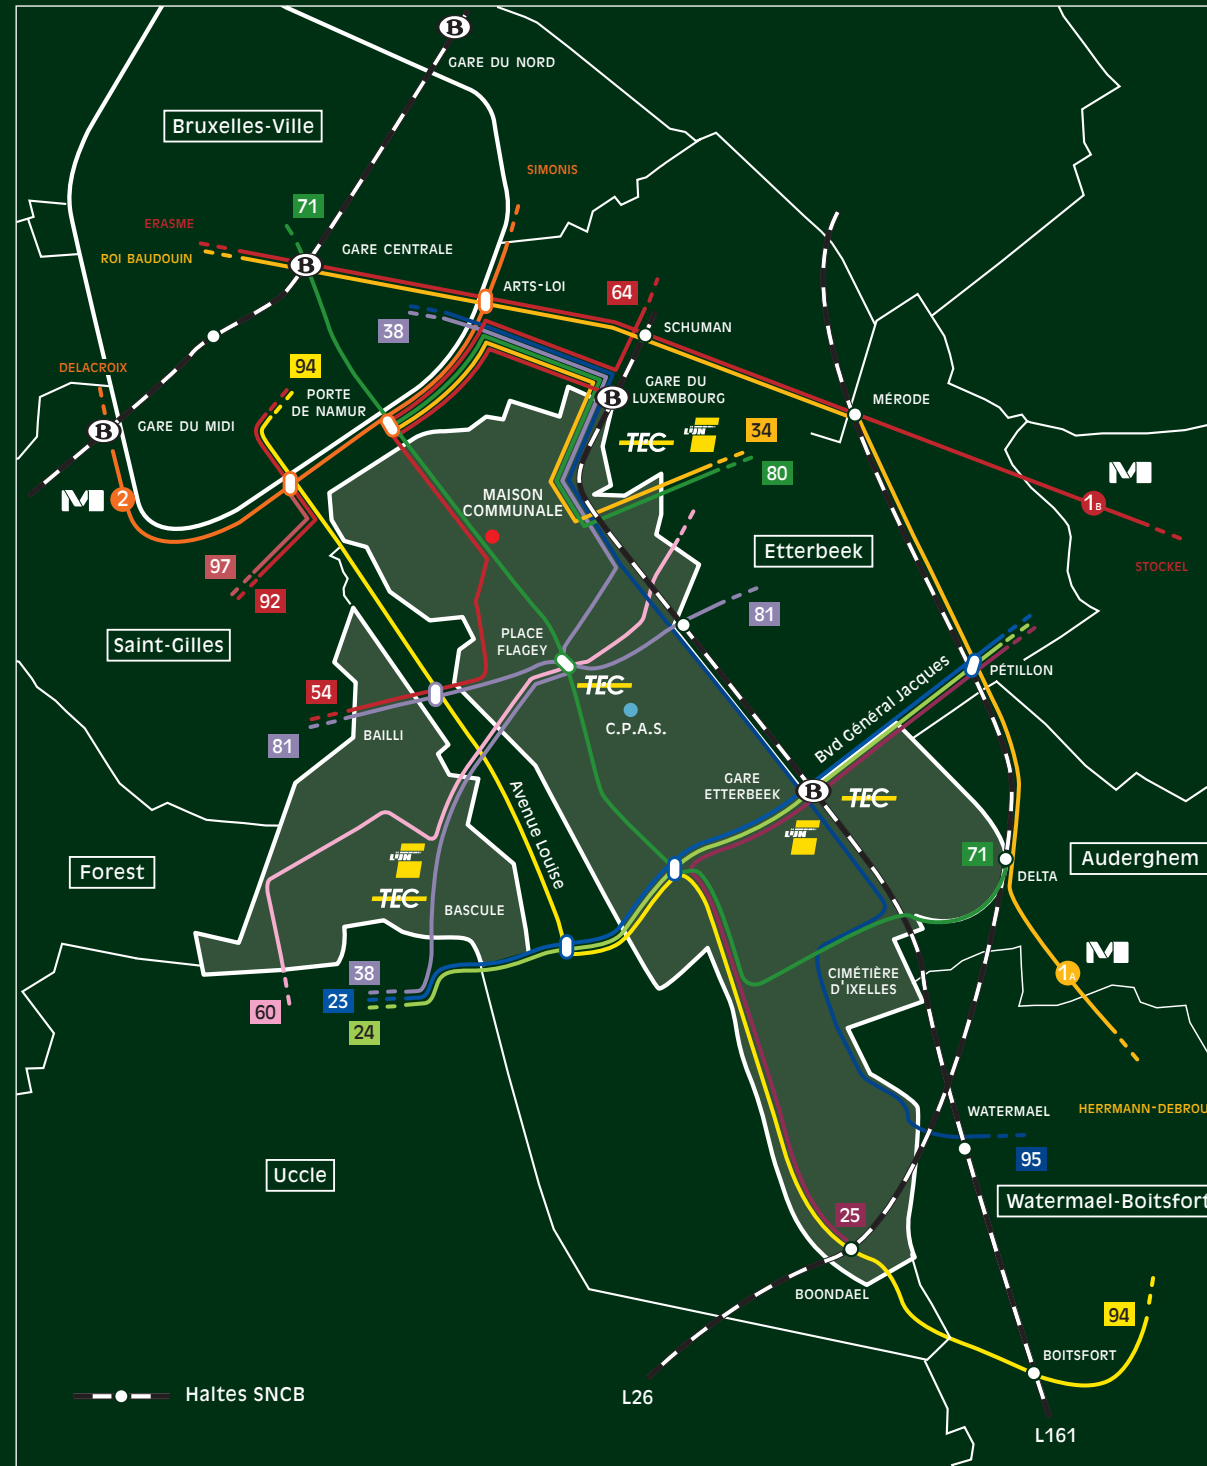

Terminus des principales lignes STIB
Fréquences par heure (moyenne entre 8h et 18h)

2	Simonis - Delacroix	17 par heure
23	Gare du Midi - Heysel	4 par heure
24	Schaerbeek gare - Vanderkindere	4 par heure
25	Rogier - Boondael gare	7 par heure
81	Montgomery - Heysel	6 par heure
94	Herrmann-Debroux - Stade	12 par heure
34	Sainte-Anne - Porte de Namur	7 par heure
38	De Brouckère - Héros	7 par heure
54	Forest Centre - Luxembourg B	5 par heure
60	Uccle Calevoet B - Ambiorix	4 par heure
71	De Brouckère - Delta	9 par heure
80	Maes - Porte de Namur	5 par heure
95	Bourse - Wiener	9 par heure

Temps de parcours en transports en commun entre la Place Fernand Cocq et ...

Temps approximatifs, source STIB

Place de Brouckère (Bruxelles)	20 min.
Place Wiener (Watermael-Boitsfort)	26 min.
Rue des Tongres (Etterbeek)	20 min.
Parvis de Saint-Gilles (Saint-Gilles)	19 min.
Place Général Meiser (Schaerbeek)	31 min.
Place Saint-Denis (Forest)	30 min.

Transports en commun

S.N.C.B. Chemins de fer www.b-rail.be	02/555.25.25
S.T.I.B. Metro - Tram - Bus www.stib.be	070/23.20.00
TEC (Bus) www.infotec.be	010/23.53.11
DE LIJN (Bus) www.delijn.be	070/22.02.00
CAMBIO www.cambio.be	02/227.93.02

Accessibilité Intercommunale