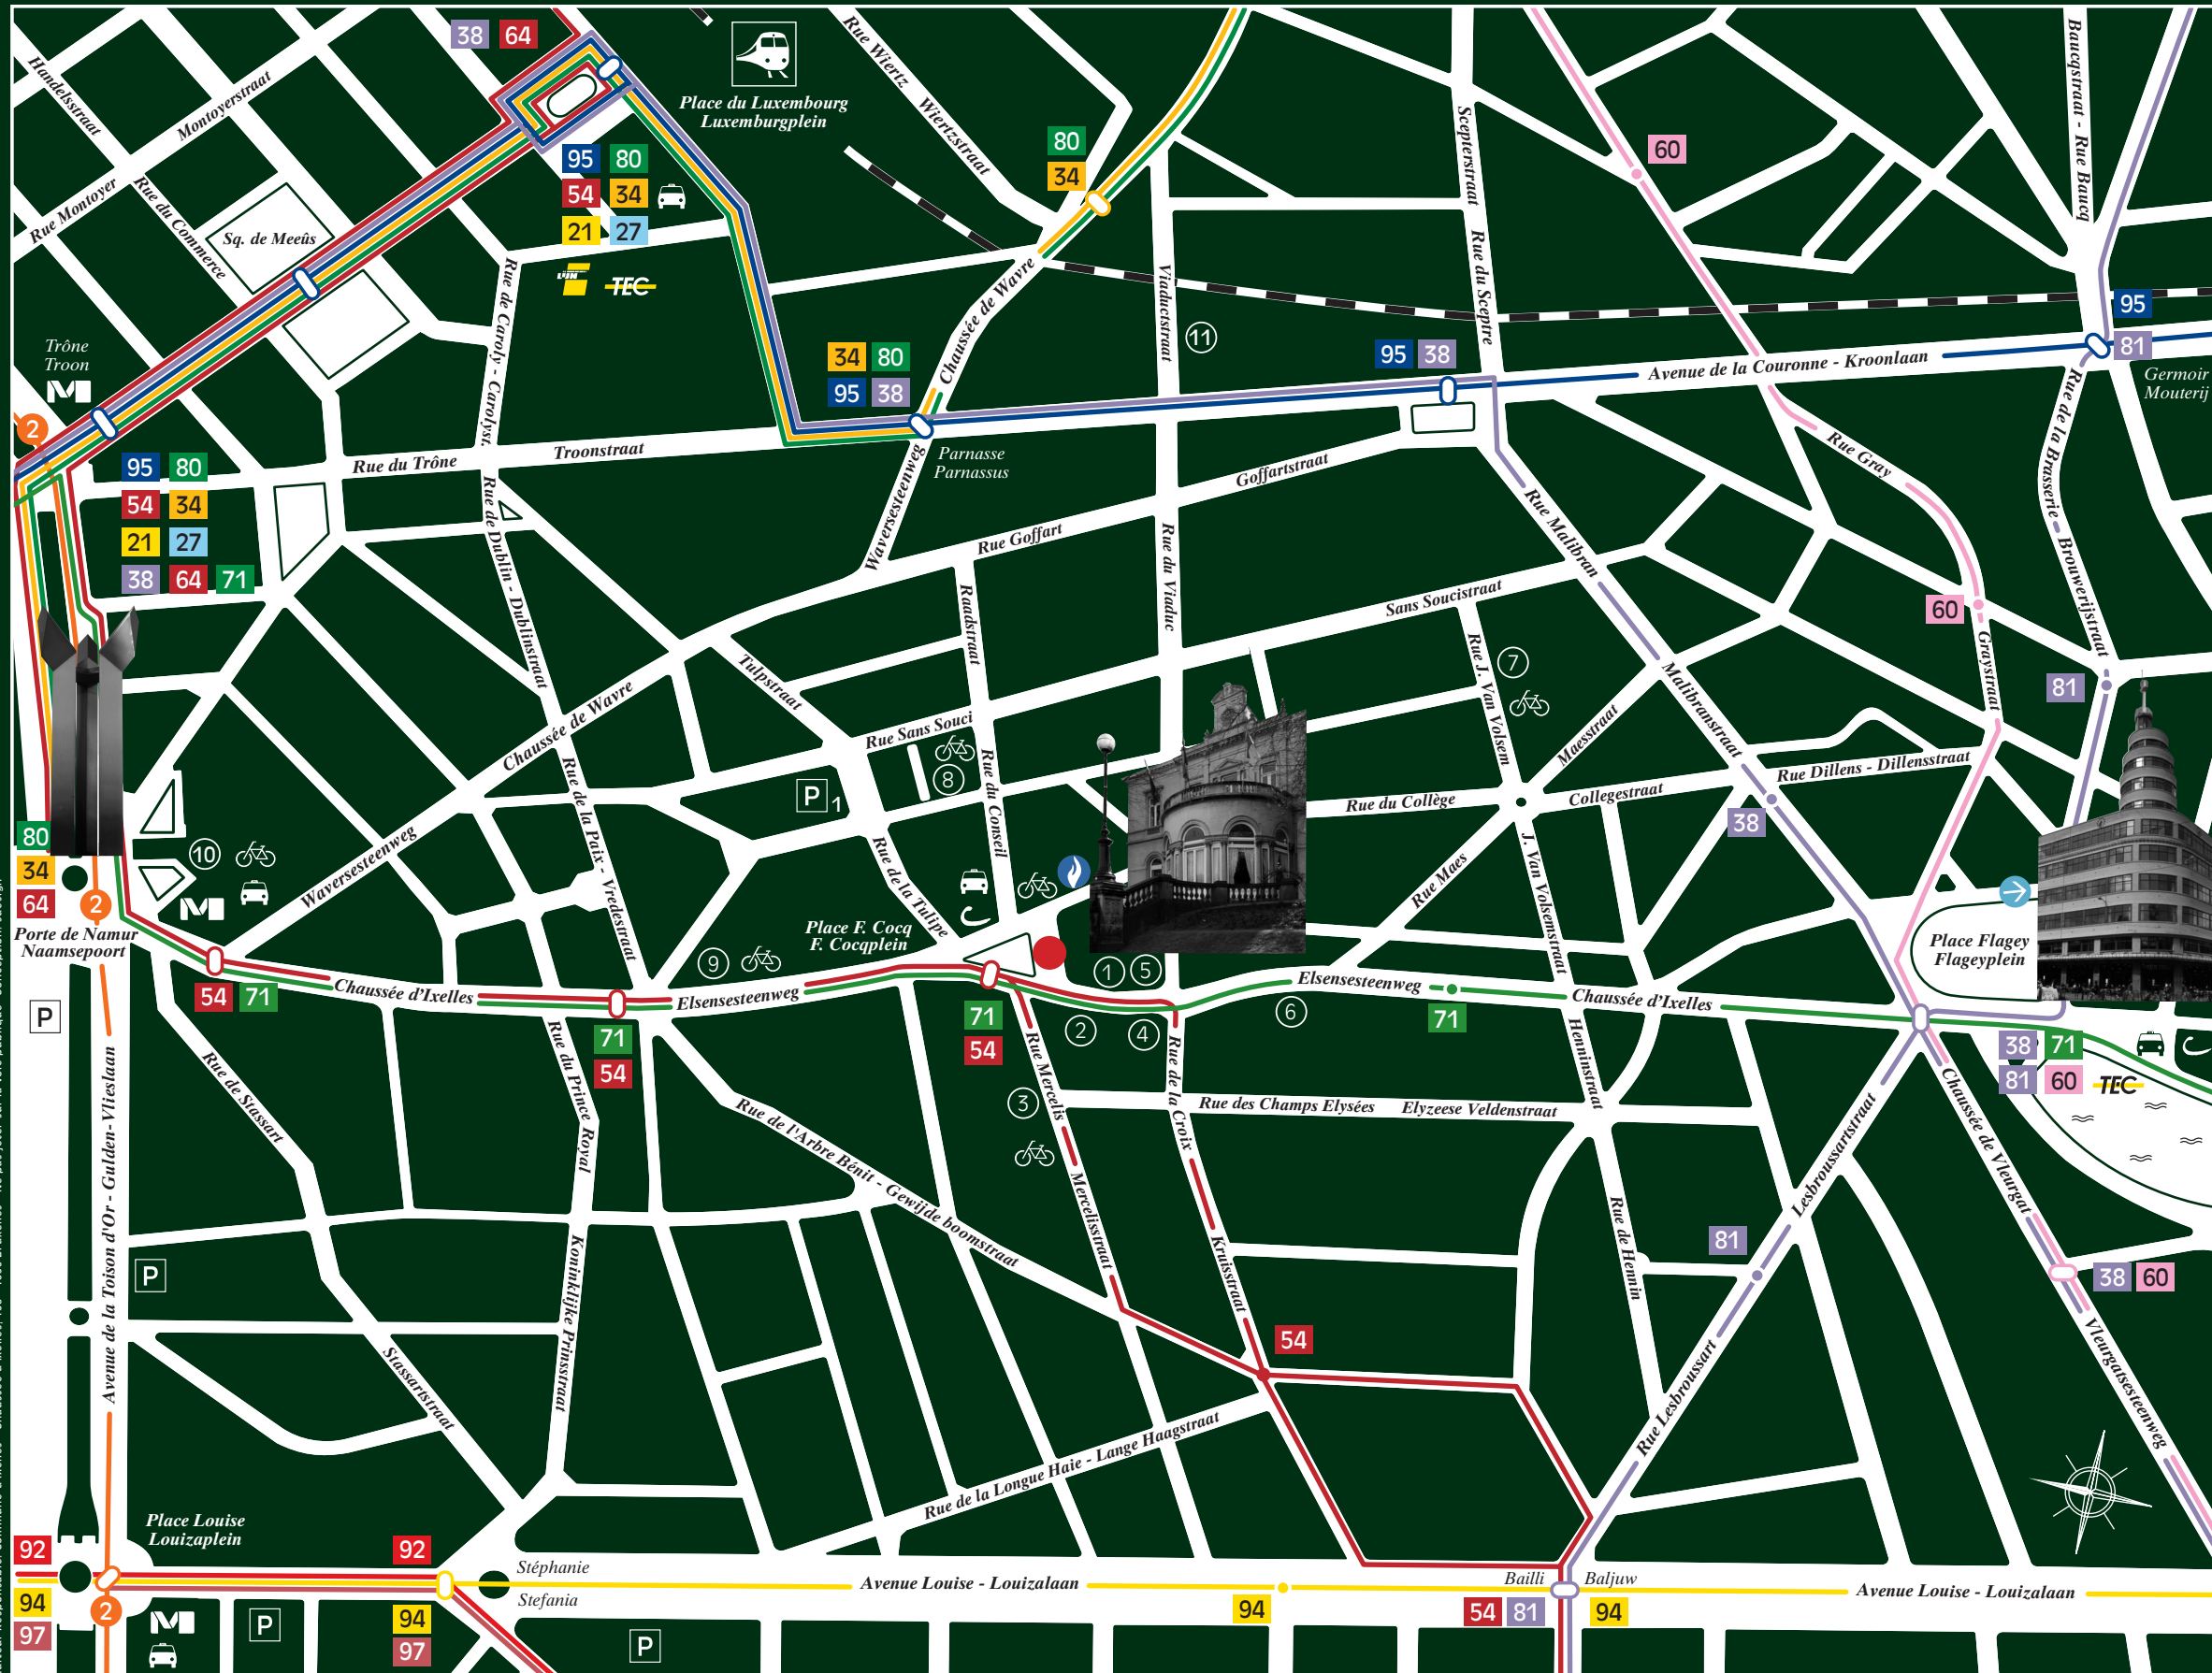

Temps de parcours en transports en commun entre la Place Fernand Cocq et ...

Temps approximatifs, source STIB

Place de Brouckère (Bruxelles)	20 min.
Place Wiener (Watermael-Boitsfort)	26 min.
Rue des Tongres (Etterbeek)	20 min.
Parvis de Saint-Gilles (Saint-Gilles)	19 min.
Place Général Meiser (Schaerbeek)	31 min.
Place Saint-Denis (Forest)	30 min.

Légende

- Métro Ligne 2
- Bus 21, 27, 34, 38, 54, 60, 64, 71, 80, 95
- Tram 81, 92, 94, 97
- Gare du Luxembourg
- Cambio car sharing
- Station de taxi
- Parking
- Parking Tulipe, 1^{ère} heure gratuite
- Parking vélo
- Police
- Maison Communale
Chaussée d'Ixelles, 168
(Place Fernand Cocq)
- C.P.A.S.
Chaussée de Boondael, 92